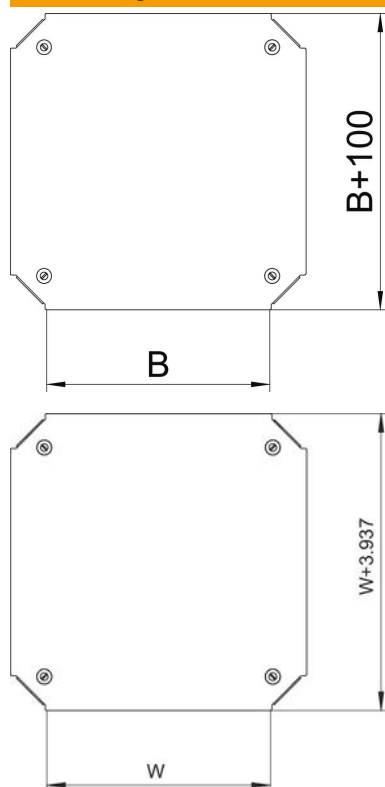

Technisches Datenblatt

Deckel für Kreuzung Magic DD

Artikelnummer: 7138980

Deckel für Kreuzung mit vormontierten Drehriegeln.
Der Deckel kann bei Formteilen in allen Seitenhöhen eingesetzt werden.

St Stahl

DD bandverzinkt Zink/Aluminium, Double Dip

Stammdaten

Artikelnummer	7138980
Typ	DFKM 500 DD
Bezeichnung 1	Deckel Kreuzung
Bezeichnung 2	für RKM 500
Hersteller	OBO
Dimension	B=500mm
Werkstoff	Stahl
Oberfläche	bandverzinkt Zink/Aluminium, Double Dip
Oberflächennorm	DIN EN 10346
Kleinste VK-Einheit	1
Mengeneinheit	Stück
Gewicht	353,7 kg
Gewichtseinheit	kg/100 St.

Technisches Datenblatt

Deckel für Kreuzung Magic DD

Artikelnummer: 7138980

Abmessungen

Breite	500 mm
Maß B (mm)	500 mm

Technische Daten

Befestigungsart	Drehriegel
Geeignet für Kabelleiter	ja
Geeignet für Kabelrinne	ja
Materialstärke	1,25 mm
Rostfreier Stahl, gebeizt	nein